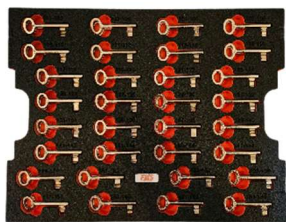

Mit der Integration der Bartschlüssel-Serien C1 (Glutz/VGB) und RUFÉ Haben Sie die wichtigsten Bartschlüssel auf einen Blick griffbereit. Der Koffer ist ausgestattet mit allem, was Sie für eine perfekte Schlüsselsuche und Organisation benötigen.

Bartschlüssel-Serien (komplett 160 Schlüssel)

C1 (Glutz/VGB) – Nummer 101 bis 202 | die komplette Serie ist enthalten

RUFÉ – Nummer 1 bis 60 | die komplette Serie ist enthalten

Inklusive abgebildeter Schlüsselformen zur vereinfachten Suche

Feilen-Satz (6-tlg.)

Der integrierte Feilen-Satz sorgt für eine einfache und kurzfristige Bearbeitung von Schlüsseln, falls Anpassungen nötig sind

Schlüsseloch-Sperrerr

Für mehr Sicherheit und Schutz vor unbefugtem Zugriff ist der Koffer mit einem Schlüsseloch-Sperrerr ausgestattet

Farbliche Kennringe (20 Stück assortiert)

Jeder Schlüssel kann mit einem farbigen Kennring versehen werden, der die schnelle Identifizierung und den Zugriff auf den richtigen Schlüssel erleichtert.

Vorteile im Überblick