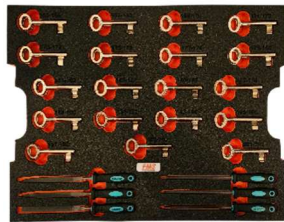

Mit der Integration der Bartschlüssel-Serien C1 (Glutz/VGB) und RUFÉ Haben Sie die wichtigsten Bartschlüssel auf einen Blick griffbereit. Der Koffer ist ausgestattet mit allem, was Sie für eine perfekte Schlüsselsuche und Organisation benötigen.

Bartschlüssel-Serien (komplett 160 Schlüssel)

C1 (Glutz/VGB) – Nummer 101 bis 202 | die komplette Serie ist enthalten

RUFÉ – Nummer 1 bis 60 | die komplette Serie ist enthalten

Inklusive abgebildeter Schlüsselformen zur vereinfachten Suche

Feilen-Satz (6-tlg.)

Der integrierte Feilen-Satz sorgt für eine einfache und kurzfristige Bearbeitung von Schlüsseln, falls Anpassungen nötig sind

Schlüsseloch-Sperrerr

Für mehr Sicherheit und Schutz vor unbefugtem Zugriff ist der Koffer mit einem Schlüsseloch-Sperrerr ausgestattet

Farbliche Kennringe (20 Stück assortiert)

Jeder Schlüssel kann mit einem farbigen Kennring versehen werden, der die schnelle Identifizierung und den Zugriff auf den richtigen Schlüssel erleichtert.

Vorteile im Überblick