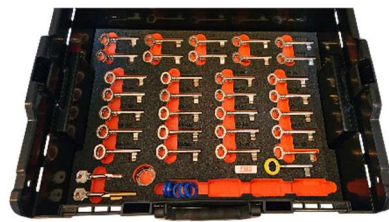

innovativer Bartschlüssel-Koffer mit integrierter C1 und RUFÉ-Serie

Vereinfachen Sie Ihre Schlüsselorganisation und Nachbestellung

Der neuartige Bartschlüssel-Koffer bietet eine effiziente und durchdachte Lösung

Mit der Integration der Bartschlüssel-Serien C1 (Glutz/VGB) und RUFÉ Haben Sie die wichtigsten Bartschlüssel auf einen Blick griffbereit. Der Koffer ist ausgestattet mit allem, was Sie für eine perfekte Schlüsselsuche und Organisation benötigen.

Bartschlüssel-Serien (komplett 160 Schlüssel)

C1 (Glutz/VGB) – Nummer 101 bis 202 | die komplette Serie ist enthalten

RUFÉ – Nummer 1 bis 60 | die komplette Serie ist enthalten

Inklusive abgebildeter Schlüsselformen zur vereinfachten Suche

Feilen-Satz (6-tlg.)

Der integrierte Feilen-Satz sorgt für eine einfache und kurzfristige Bearbeitung von Schlüsseln, falls Anpassungen nötig sind

Schlüsseloch-Sperrerr

Für mehr Sicherheit und Schutz vor unbefugtem Zugriff ist der Koffer mit einem Schlüsseloch-Sperrerr ausgestattet

Farbliche Kennringe (20 Stück assortiert)

Jeder Schlüssel kann mit einem farbigen Kennring versehen werden, der die schnelle Identifizierung und den Zugriff auf den richtigen Schlüssel erleichtert.

Vorteile im Überblick

Schnelle Ersatzschlüssel-Findung: Dank der klaren Struktur sowie der abgebildeten Bartformen (Originalgrösse) finden Sie schnell den benötigten Ersatzschlüssel

QR-Code für Nachbestellungen: über den integrierten QR-Code können Sie einfach Schlüssel nachbestellen – mit dem zum Koffer gehörenden Code sogar vergünstigt zu CHF 10.- statt CHF 15.- exkl. MwSt.

Sicher und praktisch: Der Koffer schützt Ihre Bartschlüssel vor Verlust und unbefugtem Zugriff.

Warenwert (kompletter Inhalt) CHF 2'435.70.- exkl. MwSt.

Bartschlüssel-Koffer mit Code zur Nachbestellung: CHF 1'635.- exkl. MwSt.